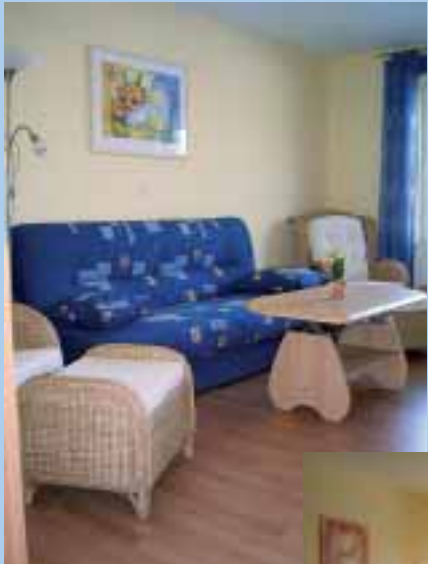

Zum Haus gehört ein Garten. Allen Mietparteien stehen die Gartenmöbel, die Fahrräder (für 4 Erwachsene und 2 Kinder), Grill sowie Waschmaschine und Trockner zur Verfügung. Ein Kinderreisebett und ein Hochstuhl sind ebenfalls vorhanden.

Alle drei Wohnungen haben jeweils:

- Wohnzimmer mit Schlafcouch, Sat.-TV, Radio/CD
- Schlafzimmer mit Doppelbett
- Dusche/WC
- Küche mit E-Herd, Kaffeemaschine, Wasserkocher und Toaster (Erdgeschoss und 1. Stock) bzw. Miniküche mit Kochgelegenheit, Mikrowelle, Kaffeemaschine, Wasserkocher und Toaster (Dachgeschoss)

Wohnung 3: Erdgeschoss (47 qm)

In dieser Wohnung sind Hunde willkommen!

Wohnung 1: 1. Stock (70 qm)

Eine geräumige Wohnung mit einem großen Wohn- und Esszimmer.

Wohnung 2: Dachgeschoss (45 qm)

Herrlicher Blick auf die Elbe vom Balkon des Wohnzimmers.