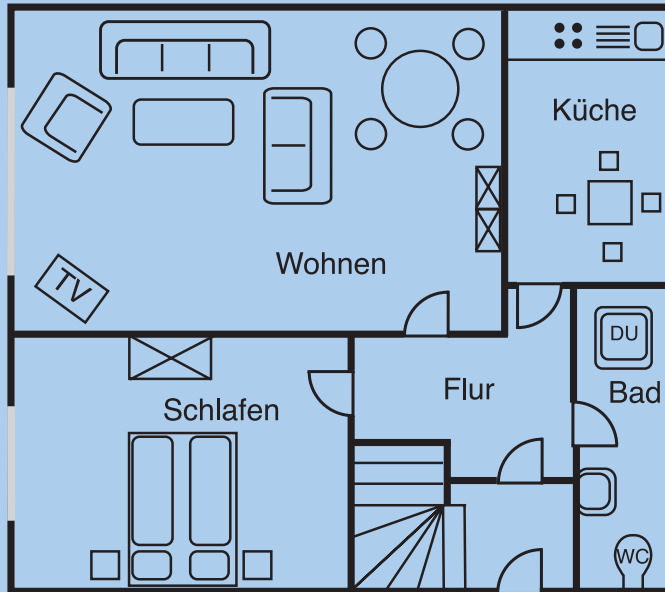

Zum Haus gehört ein Garten. Allen Mietparteien stehen die Gartenmöbel, die Fahrräder (für 4 Erwachsene und 2 Kinder), Grill sowie Waschmaschine und Trockner zur Verfügung. Ein Kinderreisebett und ein Hochstuhl sind ebenfalls vorhanden.

Alle drei Wohnungen haben jeweils:

- Wohnzimmer mit Schlafcouch, Sat.-TV, Radio/CD
- Schlafzimmer mit Doppelbett
- Dusche/WC
- Küche mit E-Herd, Kaffeemaschine, Wasserkocher und Toaster (Erdgeschoss und 1. Stock) bzw. Miniküche mit Kochgelegenheit, Mikrowelle, Kaffeemaschine, Wasserkocher und Toaster (Dachgeschoss)

Wohnung 3: Erdgeschoss (47 qm)

In dieser Wohnung sind Hunde willkommen!

Wohnung 1: 1. Stock (70 qm)

Eine geräumige Wohnung mit einem großen Wohn- und Esszimmer.

Wohnung 2: Dachgeschoss (45 qm)

Herrlicher Blick auf die Elbe vom Balkon des Wohnzimmers.