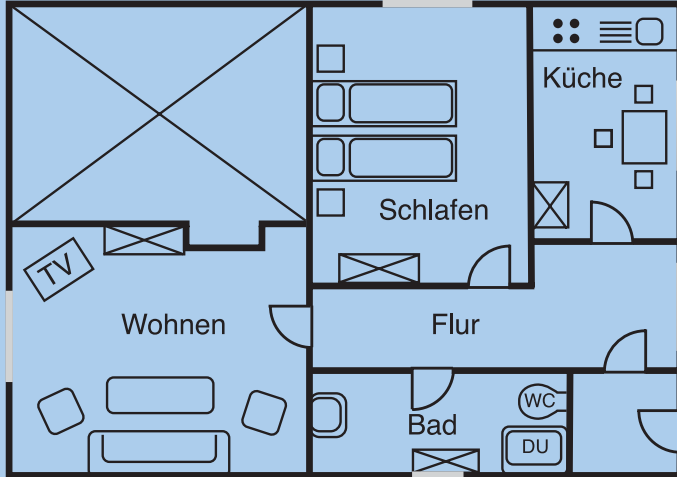

Alle drei Wohnungen haben jeweils:

- Wohnzimmer mit Schlafcouch, Sat.-TV, Radio/CD
- Schlafzimmer mit Doppelbett
- Dusche/WC
- Küche mit E-Herd, Kaffeemaschine, Wasserkocher und Toaster (Erdgeschoss und 1. Stock) bzw. Miniküche mit Kochgelegenheit, Mikrowelle, Kaffeemaschine, Wasserkocher und Toaster (Dachgeschoss)

Wohnung 3: Erdgeschoss (47 qm)

In dieser Wohnung sind Hunde willkommen!

Wohnung 1: 1. Stock (70 qm)

Eine geräumige Wohnung mit einem großen Wohn- und Esszimmer.

Wohnung 2: Dachgeschoss (45 qm)

Herrlicher Blick auf die Elbe vom Balkon des Wohnzimmers.