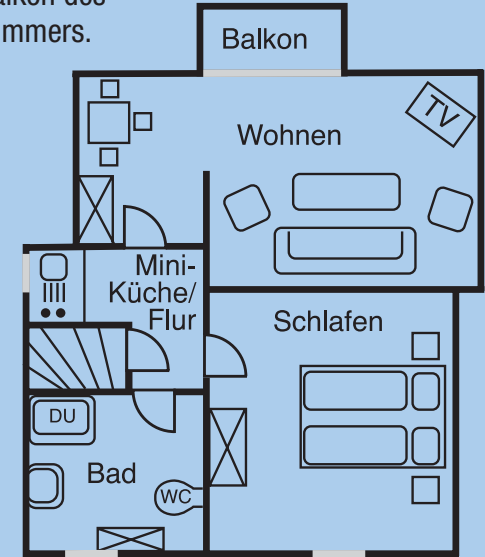

Zum Haus gehört ein Garten. Allen Mietparteien stehen die Gartenmöbel, die Fahrräder (für 4 Erwachsene und 2 Kinder), Grill sowie Waschmaschine und Trockner zur Verfügung. Ein Kinderreisebett und ein Hochstuhl sind ebenfalls vorhanden.

Alle drei Wohnungen haben jeweils:

- Wohnzimmer mit Schlafcouch, Sat.-TV, Radio/CD
- Schlafzimmer mit Doppelbett
- Dusche/WC
- Küche mit E-Herd, Kaffeemaschine, Wasserkocher und Toaster (Erdgeschoss und 1. Stock) bzw. Miniküche mit Kochgelegenheit, Mikrowelle, Kaffeemaschine, Wasserkocher und Toaster (Dachgeschoss)

Wohnung 3: Erdgeschoss (47 qm)

In dieser Wohnung sind Hunde willkommen!

Wohnung 1: 1. Stock (70 qm)

Eine geräumige Wohnung mit einem großen Wohn- und Esszimmer.

Wohnung 2: Dachgeschoss (45 qm)

Herrlicher Blick auf die Elbe vom Balkon des Wohnzimmers.

Die Skizzen sind nicht maßstabsgetreu!