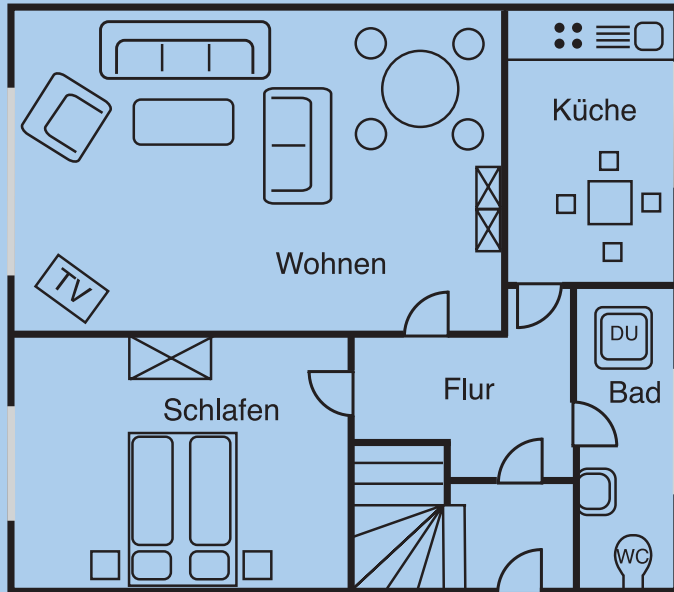

Zum Haus gehört ein Garten. Allen Mietparteien stehen die Gartenmöbel, die Fahrräder (für 4 Erwachsene und 2 Kinder), Grill sowie Waschmaschine und Trockner zur Verfügung. Ein Kinderreisebett und ein Hochstuhl sind ebenfalls vorhanden.

Alle drei Wohnungen haben jeweils:

- Wohnzimmer mit Schlafcouch, Sat.-TV, Radio/CD
- Schlafzimmer mit Doppelbett
- Dusche/WC
- Küche mit E-Herd, Kaffeemaschine, Wasserkocher und Toaster (Erdgeschoss und 1. Stock) bzw. Miniküche mit Kochgelegenheit, Mikrowelle, Kaffeemaschine, Wasserkocher und Toaster (Dachgeschoss)

Wohnung 3: Erdgeschoss (47 qm)

In dieser Wohnung sind Hunde willkommen!

Wohnung 1: 1. Stock (70 qm)

Eine geräumige Wohnung mit einem großen Wohn- und Esszimmer.

Wohnung 2: Dachgeschoss (45 qm)

Herrlicher Blick auf die Elbe vom Balkon des Wohnzimmers.